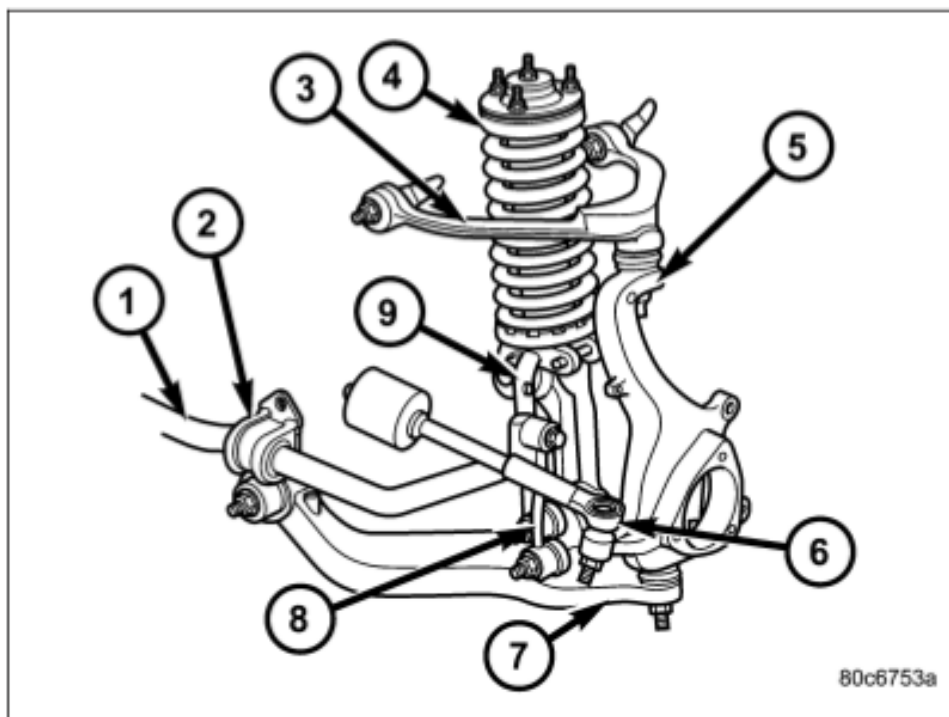

Zawieszenie przednie

Opis	Nm
Górne nakrętki amortyzatora	95
Wspornik widełkowy amortyzatora	91
Wspornik widełkowy do dolnego wahacza	169
Śruba/nakrętka górnego wahacza	122
Śruba dolnego wahacza	142
Śruba/nakrętka dolnego wahacza	169
Górna nakrętka przegubu kulowego	75
Dolna nakrętka przegubu kulowego	95
Śruby ustalające drążka stabilizatora	142
Górna nakrętka łącznika drążka stabilizatora	135
Dolna nakrętka łącznika drążka stabilizatora	115
Śruby łożyska piasty	136

Zawieszenie tylne

Opis	Nm
Górne śruba amortyzatora	95
Dolna śruba amortyzatora	115
Nakrętka wspornika dolnej osi wahacza	210
Ramiona zawieszenia, Nartka wspornika ramy dolnej	176
Nakrętka wspornika górnej osi wahacza	136
Ramiona zawieszenia, Nartka wspornika ramy górnej	129
Drążek do osi	190
Drążek do tylnej konstrukcji	190
Śruby ustalające drążka stabilizatora	46
Nakrętka łącznika stabilizatora do drążka stabilizatora	88
Łącznik stabilizatora do nadwozia	102
Śruba zderzaka do nadwozia	54