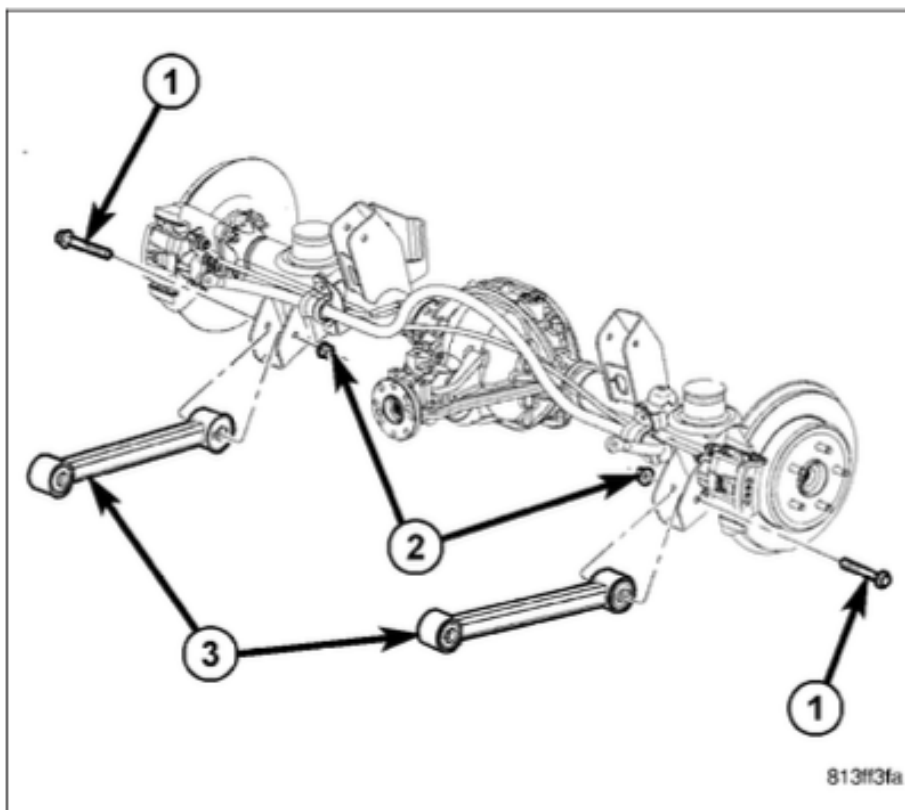

Zawieszenie przednie

Opis	Nm
Górne nakrętki amortyzatora	95
Wspornik widełkowy amortyzatora	91
Wspornik widełkowy do dolnego wahacza	169
Śruba/nakrętka górnego wahacza	122
Śruba dolnego wahacza	142
Śruba/nakrętka dolnego wahacza	169
Górna nakrętka przegubu kulowego	75
Dolna nakrętka przegubu kulowego	95
Śruby ustalające drążka stabilizatora	142
Górna nakrętka łącznika drążka stabilizatora	135
Dolna nakrętka łącznika drążka stabilizatora	115
Śruby łożyska piasty	136

Zawieszenie tylne

Opis	Nm
Górne śruba amortyzatora	95
Dolna śruba amortyzatora	115
Nakrętka wspornika dolnej osi wahacza	210
Ramiona zawieszenia, Nartka wspornika ramy dolnej	176
Nakrętka wspornika górnej osi wahacza	136
Ramiona zawieszenia, Nartka wspornika ramy górnej	129
Drążek do osi	190
Drążek do tylnej konstrukcji	190
Śruby ustalające drążka stabilizatora	46
Nakrętka łącznika stabilizatora do drążka stabilizatora	88
Łącznik stabilizatora do nadwozia	102
Śruba zderzaka do nadwozia	54